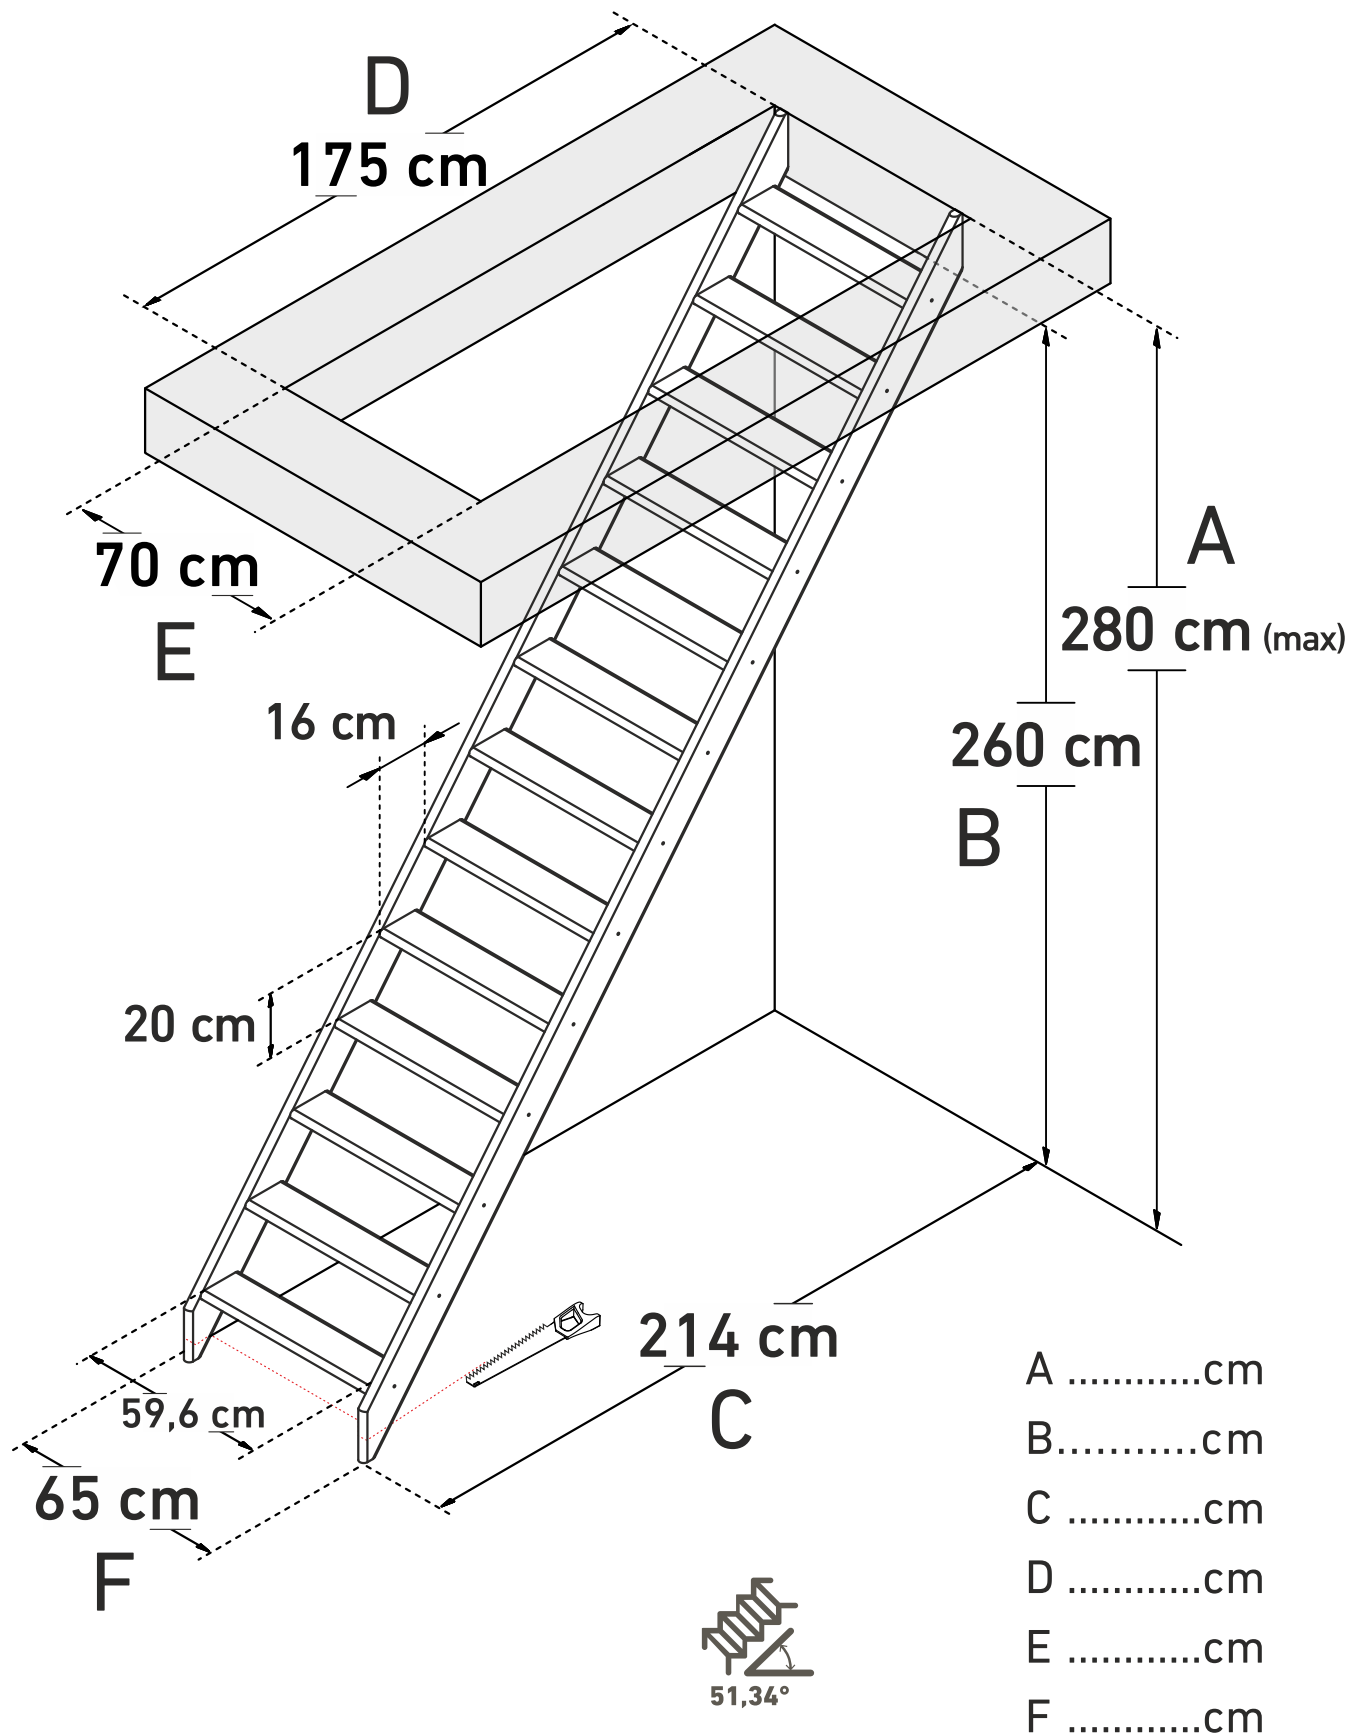

# COTTAGE JUNIOR

- Ⓧ COTTAGE JUNIOR DROIT 2 LIMONS+13 MARCHES
- Ⓧ COTTAGE JUNIOR RECHT 2 WANGEN+13 TREDEN
- Ⓧ COTTAGE JUNIOR STRAIGHT 2 STRINGS+13 STEPS
- Ⓧ COTTAGE JUNIOR GERADE 2 WANGEN+13 STUFEN
- Ⓧ COTTAGE JUNIOR RECTA 2 ZANCAS+13 PELDAÑOS
- Ⓧ COTTAGE JUNIOR DREAPTĂ 2 LATERALE+13 TREPTE