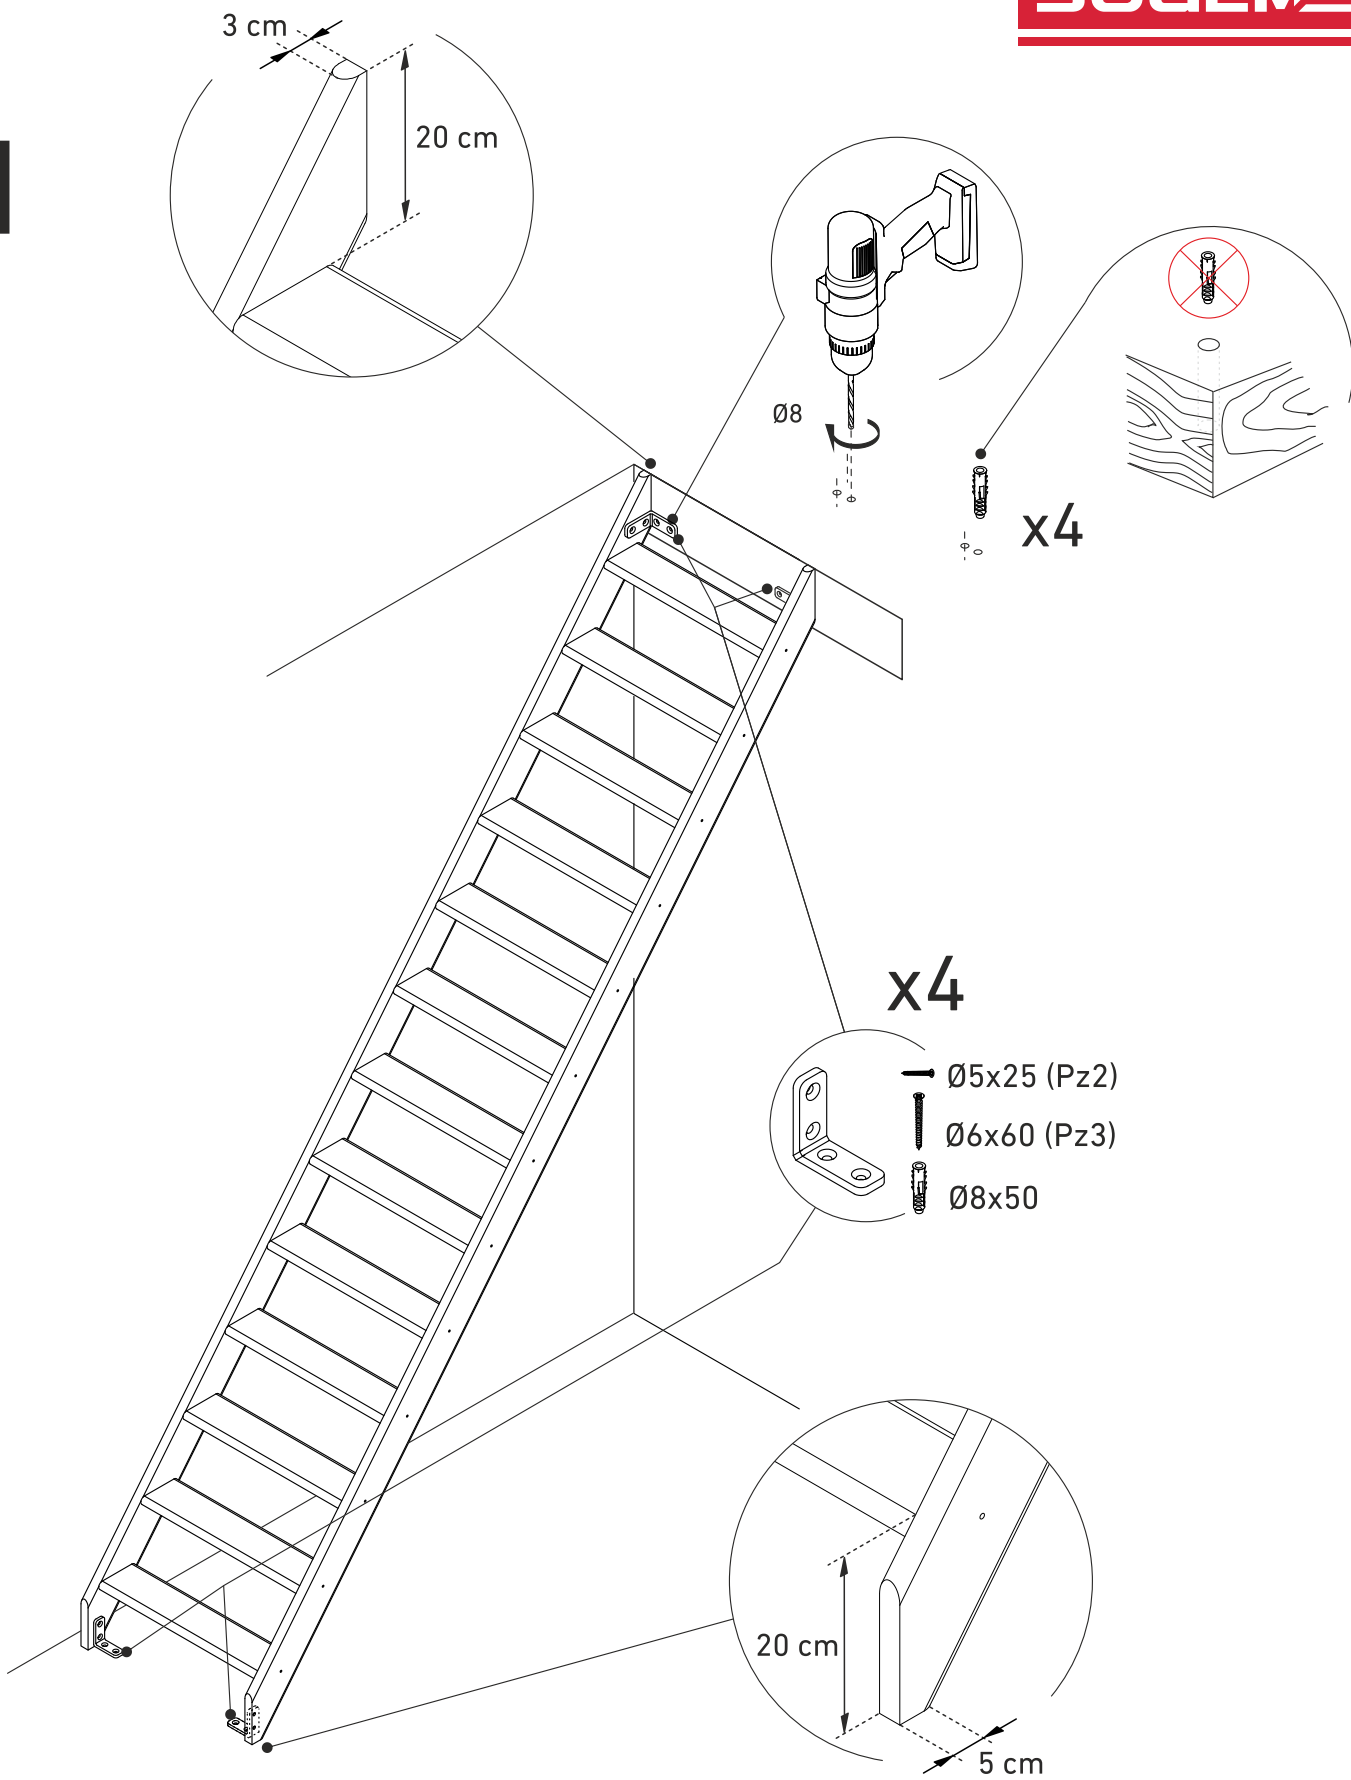

4

40 AVENUE DE L'ESPÉRANCE - 6220 FLEURUS - BELGIUM
TEL: +32/71/25.39.60, E-MAIL: info@sogem-sa.com