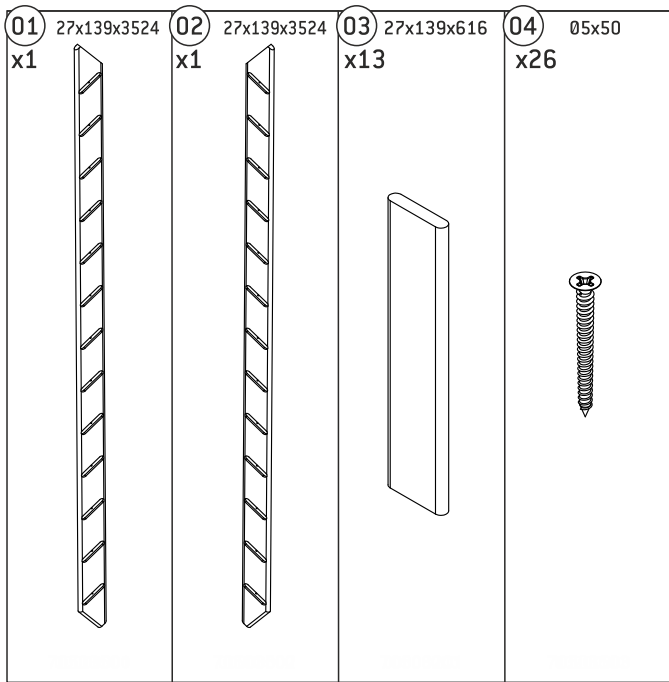

# COTTAGE JUNIOR

- Ⓧ COTTAGE JUNIOR DROIT 2 LIMONS+13 MARCHES
- Ⓧ COTTAGE JUNIOR RECHT 2 WANGEN+13 TREDEN
- Ⓧ COTTAGE JUNIOR STRAIGHT 2 STRINGS+13 STEPS
- Ⓧ COTTAGE JUNIOR GERADE 2 WANGEN+13 STUFEN
- Ⓧ COTTAGE JUNIOR RECTA 2 ZANCAS+13 PELDAÑOS
- Ⓧ COTTAGE JUNIOR DREAPTĂ 2 LATERALE+13 TREPTE