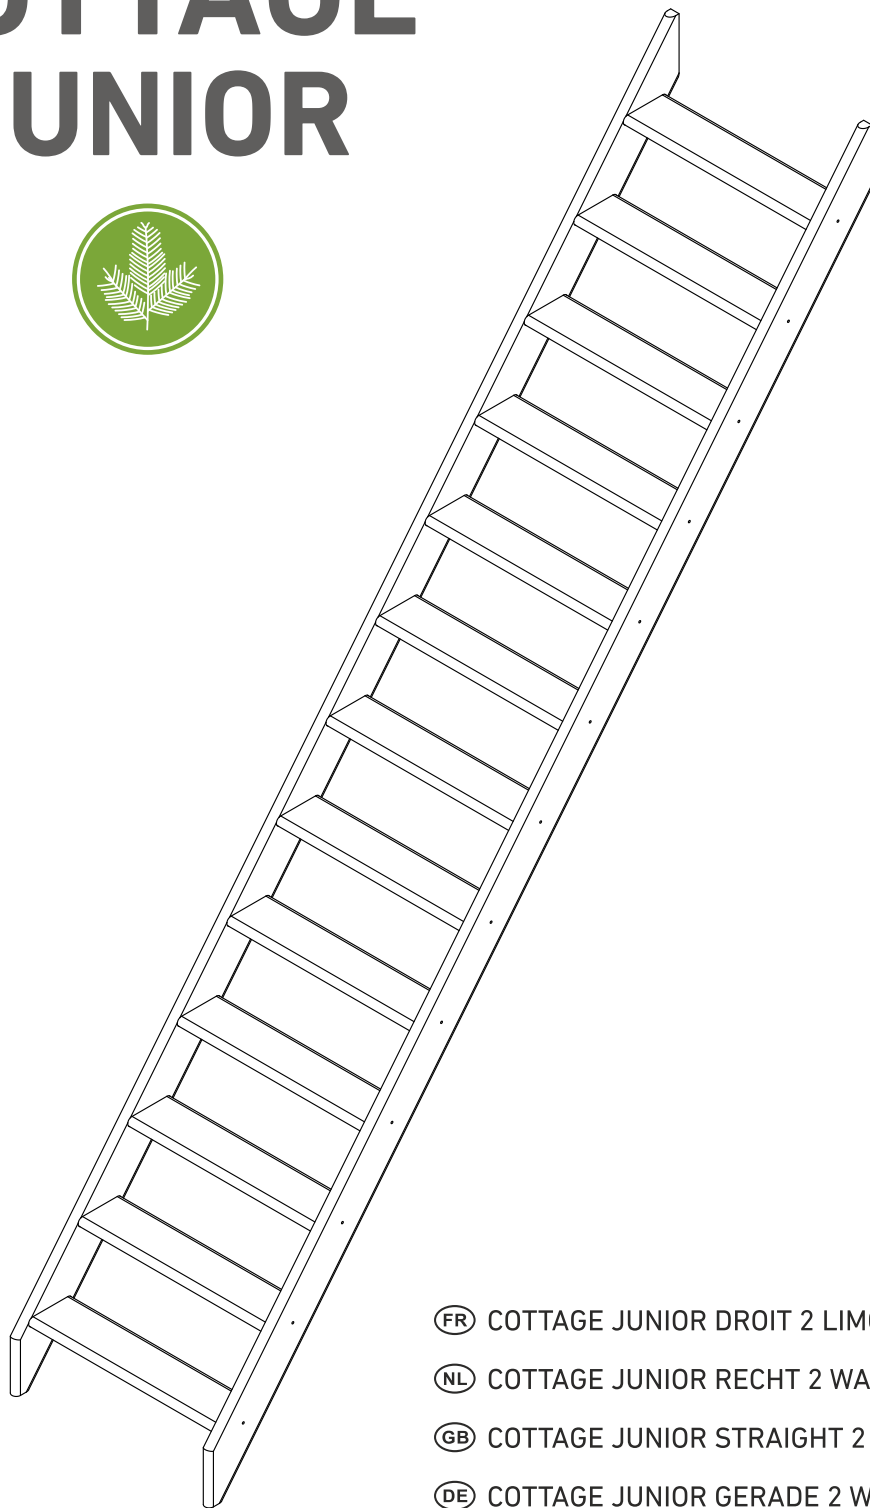

# COTTAGE JUNIOR

- Ⓧ COTTAGE JUNIOR DROIT 2 LIMONS+13 MARCHES
- Ⓧ COTTAGE JUNIOR RECHT 2 WANGEN+13 TREDEN
- Ⓧ COTTAGE JUNIOR STRAIGHT 2 STRINGS+13 STEPS
- Ⓧ COTTAGE JUNIOR GERADE 2 WANGEN+13 STUFEN
- Ⓧ COTTAGE JUNIOR RECTA 2 ZANCAS+13 PELDAÑOS
- Ⓧ COTTAGE JUNIOR DREAPTĂ 2 LATERALE+13 TREPTE